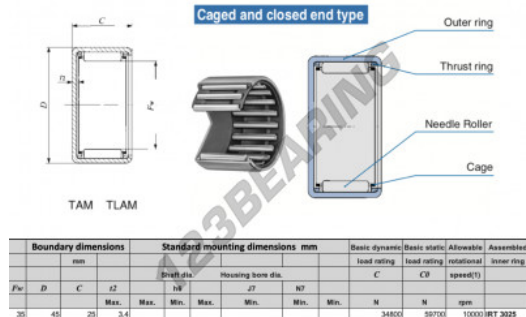

Casquillos de agujas TAM3525-IKO - TAM3525-IKO

<https://www.123rodamiento.mx/rodamiento-cojinete/rodamiento-agujas/casquillos-agujas/tam3525-iko>

CARACTERÍSTICAS DEL PRODUCTO

Marca	IKO
N° Ean13	3616060599568
Diámetro interior	35 mm
Diámetro exterior	45 mm
Espesor	25 mm
Velocidad límite	10000 rpm
Carga dinámica	34.8 kN
Carga estática	59.7 kN
Envasado	1