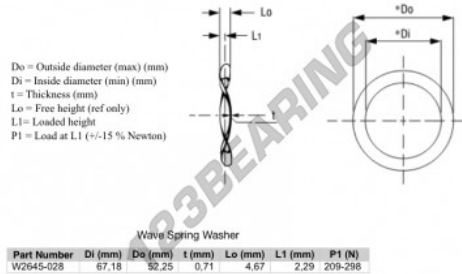

Arandela elasticas ondulada
WSW-67.18-52.25-0.71 - WSW-67.18-52.25-0.71

<https://www.123rodamiento.mx/accesorios/arandela/arandela-elastica-ondulada/wsw-67.18-52.25-0.71>

CARACTERÍSTICAS DEL PRODUCTO

Marca	GEN
Diámetro interior	52.25 mm
Diámetro exterior	67.18 mm
Espesor	0.71 mm
Material	ACERO
Altura libre	4.67 mm
Envasado	1
Altura cargada	2.29
Carga plana (aprox.)	209 N