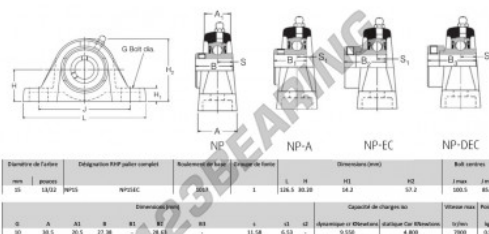

Cojinete 2 fijaciones NP15-RHP - NP15-RHP

<https://www.123rodamiento.mx/rodamiento-cojinete/cojinete/cojinete-hierro-fundido-2-fijaciones/np15-rhp>

CARACTERÍSTICAS DEL PRODUCTO

Marca	RHP
N° Ean13	3616060608000
Diámetro del eje	15 mm
Nº de elementos de fijación	2
Sujeción	tornillo de bloqueo
Distancia del centro de fijación	85.5 mm
Velocidad límite	7000 rpm
Material	hierro fundido
Peso	500 g
Carga dinámica	9.55 kN
Carga estática	4.8 kN
Envasado	1