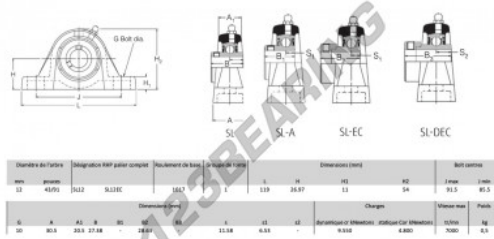

Cojinete 2 fijaciones SL12-RHP - SL12-RHP

<https://www.123rodamiento.mx/rodamiento-cojinete/cojinete/cojinete-hierro-fundido-2-fijaciones/sl12-rhp>

CARACTERÍSTICAS DEL PRODUCTO

Marca	RHP
N° Ean13	3616060608543
Diámetro del eje	12 mm
Nº de elementos de fijación	2
Sujeción	tornillo de bloqueo
Distancia del centro de fijación	85.5 mm
Velocidad límite	7000 rpm
Material	hierro fundido
Peso	500 g
Carga dinámica	9.55 kN
Carga estática	4.8 kN
Envasado	1