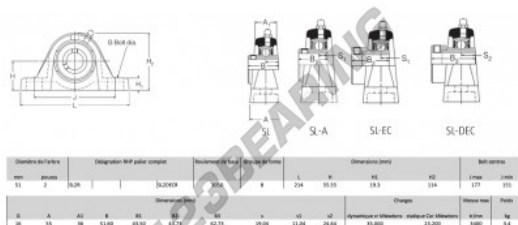

## Cojinete 2 fijaciones SL2-R-RHP - SL2-R-RHP

<https://www.123rodamiento.mx/rodamiento-cojinete/cojinete/cojinete-hierro-fundido-2-fijaciones/sl2-r-rhp>

### CARACTERÍSTICAS DEL PRODUCTO

Marca	RHP
N° Ean13	3616060608833
Diámetro del eje	51 mm
N° de elementos de fijación	2
Sujeción	tornillo de bloqueo
Distancia del centro de fijación	151 mm
Velocidad límite	3400 rpm
Material	hierro fundido
Peso	3400 g
Carga dinámica	35 kN
Carga estática	23.2 kN
Envasado	1