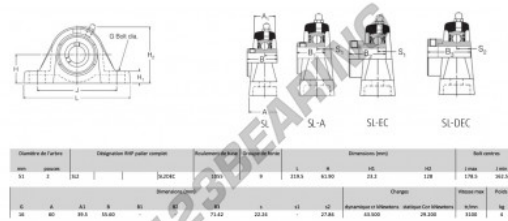

Cojinete 2 fijaciones SL2-RHP - SL2-RHP

<https://www.123rodamiento.mx/rodamiento-cojinete/cojinete/cojinete-hierro-fundido-2-fijaciones/sl2-rhp>

CARACTERÍSTICAS DEL PRODUCTO

Marca	RHP
N° Ean13	3616060608857
Diámetro del eje	51 mm
N° de elementos de fijación	2
Sujeción	tornillo de bloqueo
Distancia del centro de fijación	162.5 mm
Velocidad límite	3100 rpm
Material	hierro fundido
Peso	4000 g
Carga dinámica	43.5 kN
Carga estática	29.2 kN
Envasado	1