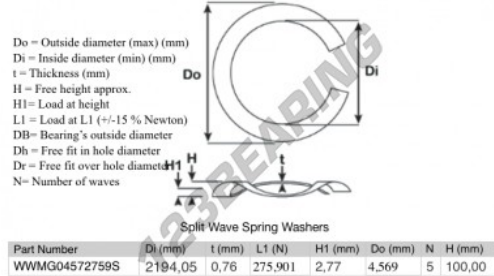

Arandela elastica ondulade partida SWSW-100-86.38-0.76-5-SS - SWSW-100-86.38-0.76-5-SS

<https://www.123rodamiento.mx/accesorios/arandela/arandela-elastica-ondulada-partida/sws-100-86.38-0.76-5-ss>

CARACTERÍSTICAS DEL PRODUCTO

Marca	GEN
Diámetro interior	86.38 mm
Espesor	0.76 mm
Material	ACERO INOXIDABLE
Envasado	1
Carga en L1	275.901 N
Carga de altura	4.569
Diámetro exterior (máx.)	100 mm
Número de olas	5

contacto@123rodamiento.mx