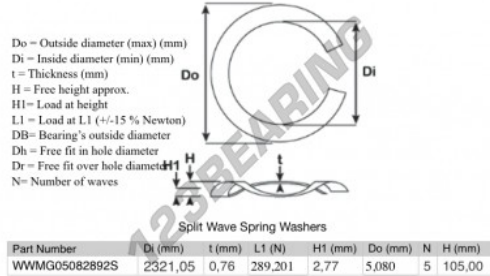

Arandela elastica ondulade partida
SWSW-105-91.38-0.76-5-SS - SWSW-105-91.38-0.76-5-SS

<https://www.123rodamiento.mx/accesorios/arandela/arandela-elastica-ondulada-partida/sws-105-91.38-0.76-5-ss>

CARACTERÍSTICAS DEL PRODUCTO

Marca	GEN
Diámetro interior	91.38 mm
Espesor	0.76 mm
Material	ACERO INOXIDABLE
Envasado	1
Carga en L1	289.201 N
Carga de altura	5.08
Diámetro exterior (máx.)	105 mm
Número de olas	5

contacto@123rodamiento.mx