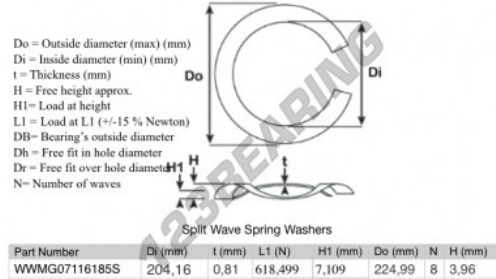

Arandela elastica ondulade partida
SWSW-310.01-289.16-1.07-9 - SWSW-310.01-289.16-1.07-9

<https://www.123rodamiento.mx/accesorios/arandela/arandela-elastica-ondulada-partida/swsw-310.01-289.16-1.07-9>

CARACTERÍSTICAS DEL PRODUCTO

Marca	GEN
Diámetro interior	289.16 mm
Diámetro interior	11.384" inch
Espesor	1.07 mm
Espesor	0.042" inch
Material	ACERO
Envasado	1
Carga en L1	849.899 N
Carga de altura	7.109
Diámetro exterior (máx.)	310.01 mm
Diámetro exterior (máx.)	12.205" inch
Número de olas	9