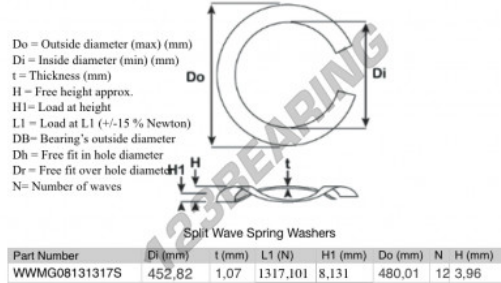

Arandela elastica ondulade partida

SWSW-480.01-452.82-1.07-12-SS - SWSW-480.01-452.82-1.07-12-SS

<https://www.123rodamiento.mx/accesorios/arandela/arandela-elastica-ondulada-partida/sws-480.01-452.82-1.07-12-ss>

CARACTERÍSTICAS DEL PRODUCTO

Marca	GEN
Diámetro interior	452.82 mm
Espesor	1.07 mm
Material	ACERO INOXIDABLE
Envasado	1
Carga en L1	1317.101 N
Carga de altura	8.131
Diámetro exterior (máx.)	480.01 mm
Número de olas	12