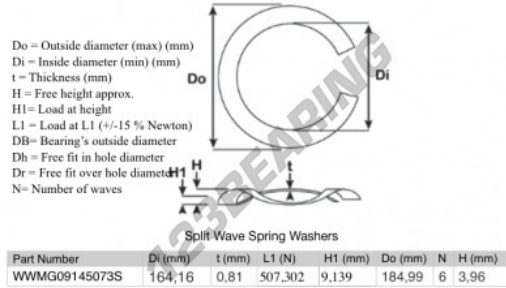

## Arandela elastica ondulade partida

### SWSW-184.99-164.16-0.81-6-SS - SWSW-184.99-164.16-0.81-6-SS

<https://www.123rodamiento.mx/accesorios/arandela/arandela-elastica-ondulada-partida/sws-184.99-164.16-0.81-6-ss>

## CARACTERÍSTICAS DEL PRODUCTO

Marca	GEN
Diámetro interior	164.16 mm
Espesor	0.81 mm
Material	ACERO INOXIDABLE
Envasado	1
Carga en L1	507.302 N
Carga de altura	9.139
Diámetro exterior (máx.)	184.99 mm
Número de olas	6