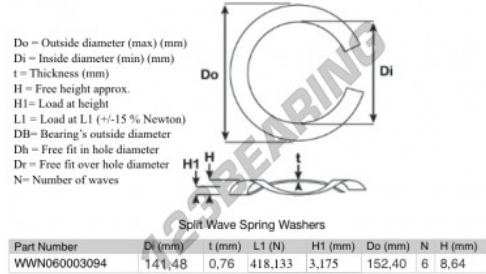

**Arandela elastica ondulade partida**  
**SWSW-152.40-141.48-0.76-6 - SWSW-152.40-141.48-0.76-6**

<https://www.123rodamiento.mx/accesorios/arandela/arandela-elastica-ondulada-partida/swsw-152.40-141.48-0.76-6>

**CARACTERÍSTICAS DEL PRODUCTO**

Marca	GEN
Diámetro interior	141.48 mm
Diámetro interior	5.57" inch
Espesor	0.76 mm
Espesor	0.03" inch
Material	ACERO
Envasado	1
Carga en L1	418.133 N
Carga de altura	3.175
Diámetro exterior (máx.)	152.4 mm
Diámetro exterior (máx.)	6" inch
Número de olas	6