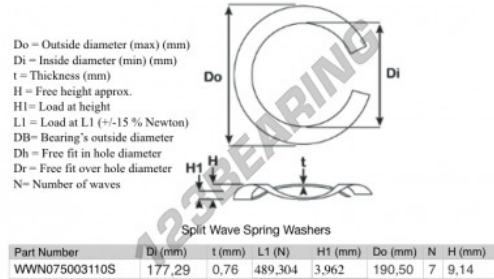

## Arandela elastica ondulade partida

### SWSW-190.50-177.29-0.76-7-SS - SWSW-190.50-177.29-0.76-7-SS

<https://www.123rodamiento.mx/accesorios/arandela/arandela-elastica-ondulada-partida/sws-190.50-177.29-0.76-7-ss>

## CARACTERÍSTICAS DEL PRODUCTO

Marca	GEN
Diámetro interior	177.29 mm
Espesor	0.76 mm
Material	ACERO INOXIDABLE
Envasado	1
Carga en L1	489.304 N
Carga de altura	3.962
Diámetro exterior (máx.)	190.5 mm
Número de olas	7