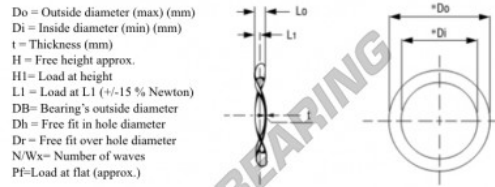

## Arandelas onduladas de compresion WSW-CT-31.7-24.5-0.35-3 - WSW-CT-31.7-24.5-0.35-3

<https://www.123rodamiento.mx/accesorios/arandela/arandela-elastica-ondulada-compresion/wsw-ct-31.7-24.5-0.35-3>

Wave Spring Washers - Compression Type

Part Number	Di (mm)	Do (mm)	T (mm)	Wx	Pf (N)	R (N/mm)	Lo (mm)	Db (mm)
W1248-014	24,5	31,7	0,35	3	255	53,9	2,20	32

### CARACTERÍSTICAS DEL PRODUCTO

Marca	GEN
Diámetro interior	24.5 mm
Diámetro exterior	31.7 mm
Espesor	0.35 mm
Peso	1 g
Material	ACERO
Número de ondulaciones	3
Envasado	1
Carga plana (aprox.)	255 N
R	53.9 N/mm
Altura libre aproximada	2.2 mm
Diámetro del rodamiento de bolas	32 mm