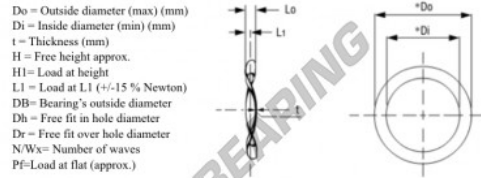

Arandelas onduladas de compresion WSW-CT-71-61-0.40-5 - WSW-CT-71-61-0.40-5

<https://www.123rodamiento.mx/accesorios/arandela/arandela-elastica-ondulada-compresion/wsw-ct-71-61-0.40-5>

Wave Spring Washers - Compression Type

Part Number	Di (mm)	Do (mm)	T (mm)	Wx	Pf (N)	R (N/mm)	Lo (mm)	Db (mm)
W2795-016	61,0	71,0	0,40	5	323,6	83,4	3,50	72

CARACTERÍSTICAS DEL PRODUCTO

Marca	GEN
Diámetro interior	61 mm
Diámetro exterior	71 mm
Espesor	0.4 mm
Peso	3 g
Material	ACERO
Número de ondulaciones	5
Envasado	1
Carga plana (aprox.)	323.6 N
R	83.4 N/mm
Altura libre aproximada	3.5 mm
Diámetro del rodamiento de bolas	72 mm