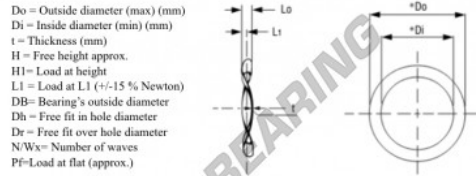

Arandelas onduladas de compresion
WSW-CT-89-79-0.50-6 - WSW-CT-89-79-0.50-6

<https://www.123rodamiento.mx/accesorios/arandela/arandela-elastica-ondulada-compresion/wsw-ct-89-79-0.50-6>

Wave Spring Washers - Compression Type

Part Number	Di (mm)	Do (mm)	T (mm)	Wx	Pf (N)	R (N/mm)	Lo (mm)	Db (mm)
W3504-020	79	89	0.50	6	539,4	156,9	3,5	90

CARACTERÍSTICAS DEL PRODUCTO

Marca	GEN
Diámetro interior	79 mm
Diámetro exterior	89 mm
Espesor	0.5 mm
Peso	5 g
Material	ACERO
Número de ondulaciones	6
Envasado	1
Carga plana (aprox.)	539.4 N
R	156.9 N/mm
Altura libre aproximada	3.5 mm
Diámetro del rodamiento de bolas	90 mm