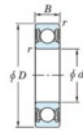

Rodamiento de bolas una hilera 6910-2RU-JTEKT - 6910-2RU-KOYO

<https://www.123rodamiento.mx/rodamiento-cojinete/rodamiento-bola/una-hilera/6910-2ru-koyo>

Boundary dimensions

Sealed

Non contact sealed

Bearing No.	Boundary dimensions(mm)				Basic load ratings(kN)		Fatigue load factor	
	d	D	B	r(mm)	C _r	C _{0r}	f ₀	f ₁
6910 2RU	50	72	12	0.6	18.2	11.7	0.64	16.1

CARACTERÍSTICAS DEL PRODUCTO

Marca	JTEKT
N° Ean13	4549250183560
Diámetro interior	50 mm
Diámetro exterior	72 mm
Espesor	12 mm
Carga dinámica	18.2 kN
Carga estática	11.7 kN
Envasado	1

contacto@123rodamiento.mx