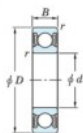

Rodamiento de bolas una hilera 6024-2RU-JTEKT - 6024-2RU-KOYO

<https://www.123rodamiento.mx/rodamiento-cojinete/rodamiento-bola/una-hilera/6024-2ru-koyo>

Boundary dimensions

Sealed

Non contact sealed

Bearing No.	Boundary dimensions(mm)				Basic load ratings(kN)		Fatigue load factor	
	d	D	B	r(max)	C _r	C _{0r}	f ₀	f ₁
6024 2RU	120	180	28	2	106	79.3	3.6	15.9

CARACTERÍSTICAS DEL PRODUCTO

Marca	JTEKT
N° Ean13	3616060621092
Diámetro interior	120 mm
Diámetro exterior	180 mm
Espesor	28 mm
Carga dinámica	106 kN
Carga estática	79.3 kN
Envasado	1

contacto@123rodamiento.mx