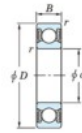

Rodamiento de bolas una hilera 6034-2RU-JTEKT - 6034-2RU-KOYO

<https://www.123rodamiento.mx/rodamiento-cojinete/rodamiento-bola/una-hilera/6034-2ru-koyo>

Boundary dimensions

Sealed

Non contact sealed

Bearing No.	Boundary dimensions(mm)				Basic load ratings(kN)		Fatigue load factor	
	d	D	B	r(max)	C _r	C _{0r}	C ₁₀ limit(kN)	f ₀
6034 2RU	170	260	42	2.1	201	161	6.2	15.8