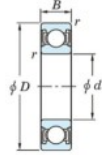

Rodamiento de bolas una hilera 6305-2RD-JTEKT - 6305-2RD-KOYO

<https://www.123rodamiento.mx/rodamiento-cojinete/rodamiento-bola/una-hilera/6305-2rd-koyo>

Boundary dimensions