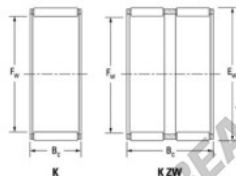

Caja de agujas K14-18-10-JTEKT - K14-18-10-KOYO

<https://www.123rodamiento.mx/rodamiento-cojinete/rodamiento-agujas/caja/k14-18-10-koyo>

Boundary dimensions

Radial needle roller and cage assemblies

Bearing No.	Boundary dimensions(mm)			Basic load ratings(kN)		Fatigue load limit(kN)	Limiting speed(min-1)	
	Di	De	B	Cr	Cor		Grease lub.	Oil lub.
K14X18X10	14	18	10	7.17	8.41	1.3	19000	29000

CARACTERÍSTICAS DEL PRODUCTO

Marca	JTEKT
N° Ean13	3616060633293
Diámetro interior	14 mm
Diámetro exterior	18 mm
Espesor	10 mm
Velocidad límite	19000 rpm
Carga dinámica	7.17 kN
Carga estática	8.41 kN
Envasado	1