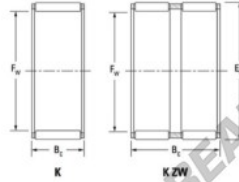

Caja de agujas K30-36-14-JTEKT - K30-36-14-KOYO

<https://www.123rodamiento.mx/rodamiento-cojinete/rodamiento-agujas/caja/k30-36-14-koyo>

Boundary dimensions

Ball, needle roller and cage assemblies

Bearing No.	Boundary dimensions(mm)			Basic load ratings(kN)		Fatigue load limit(kN)	Limiting speeds(min-1)	
	Fw	Ew	Bc	Cr	C0r	C0	Grease lub.	Oil lub.
K30X36X14	30	36	14	18	26.2	4	9500	15000

CARACTERÍSTICAS DEL PRODUCTO

Marca	JTEKT
N° Ean13	3616060634672
Diámetro interior	30 mm
Diámetro exterior	36 mm
Espesor	14 mm
Velocidad límite	9500 rpm
Carga dinámica	18 kN
Carga estática	26.2 kN
Envasado	1