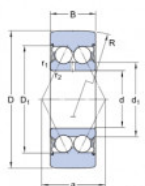

Leva de bolas 305807-ZZ-INA - 305807-ZZ-INA

<https://www.123rodamiento.mx/rodamiento-cojinete/rodamiento-bola/leva-bolas/305807-zz-ina>

D	80	mm
d	35	mm
B	27	mm
d_1	≈ 45.4	mm
D_1	≈ 63.9	mm
R	400	mm
$r_{1,2}$	min. 1.1	mm
a	42	mm

CARACTERÍSTICAS DEL PRODUCTO

Marca	INA
N° Ean13	3616060635730
Diámetro interior	35 mm
Diámetro interior	1.378" inch
Diámetro exterior	80 mm
Diámetro exterior	3.15" inch
Espesor	27 mm
Espesor	1.063" inch
Velocidad límite	4300 rpm
Carga dinámica	15.6 kN
Carga estática	22.4 kN
Envasado	1