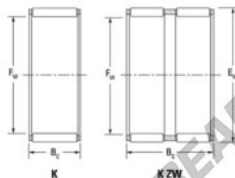

Caja de agujas K68-76-20-JTEKT - K68-76-20-KOYO

<https://www.123rodamiento.mx/rodamiento-cojinete/rodamiento-agujas/caja/k68-76-20-koyo>

Boundary dimensions

Bearing No.	Boundary dimensions (mm)			Basic load ratings (kN)		Fatigue load limit (kN)	Limiting speeds (min-1)	
	Fw	Ew	Bc	Cy	C0y		Grease lub.	Oil lub.
K68X76X20	68	76	20	43.8	87.8	14	4000	6200

CARACTERÍSTICAS DEL PRODUCTO

Marca	JTEKT
N° Ean13	3616060636317
Diámetro interior	68 mm
Diámetro exterior	76 mm
Espesor	20 mm
Velocidad límite	4000 rpm
Carga dinámica	43.8 kN
Carga estática	87.8 kN
Envasado	1