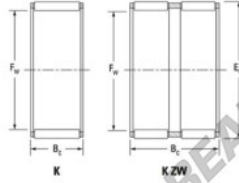

## Caja de agujas K70-80-40-F-JTEKT - K70-80-40-F-KOYO

<https://www.123rodamiento.mx/rodamiento-cojinete/rodamiento-agujas/caja/k70-80-40-f-koyo>

Boundary dimensions

Radial needle roller and cage assemblies

Bearing No.	Boundary dimensions(mm)			Basic load ratings(kN)		Fatigue load limit(kN)	Limiting speed(min-1)	
	Pw	Da	Bc	Cr	Cor		Cage lub.	Oil lub.
K70X85X40F	70	85	40	118	203	32.4	4100	6300

## CARACTERÍSTICAS DEL PRODUCTO

Marca	JTEKT
N° Ean13	3616060636393
Diámetro interior	70 mm
Diámetro exterior	85 mm
Espesor	40 mm
Velocidad límite	4100 rpm
Carga dinámica	118 kN
Carga estática	203 kN
Envasado	1