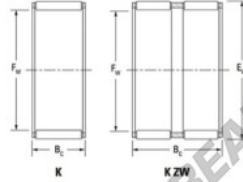

Caja de agujas K70-88-40-H-JTEKT - K70-88-40-H-KOYO

<https://www.123rodamiento.mx/rodamiento-cojinete/rodamiento-agujas/caja/k70-88-40-h-koyo>

Boundary dimensions

Radial needle roller and cage assemblies

Bearing No.	Boundary dimensions(mm)			Basic load ratings(kN)		Fatigue load limit(kN)	Limiting speed(min-1)	
	Fw	Ew	Bw	Cv	C0v	Cv	Grease lub.	Oil lub.
K70X88X30H	70	88	30	115	175	28.1	4100	6400

CARACTERÍSTICAS DEL PRODUCTO

Marca	JTEKT
N° Ean13	3616060636409
Diámetro interior	70 mm
Diámetro exterior	88 mm
Espesor	30 mm
Velocidad límite	4100 rpm
Carga dinámica	115 kN
Carga estática	175 kN
Envasado	1

contacto@123rodamiento.mx