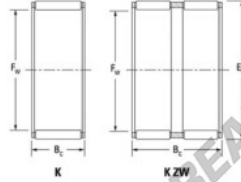

Caja de agujas K75-83-30-JTEKT - K75-83-30-KOYO

<https://www.123rodamiento.mx/rodamiento-cojinete/rodamiento-agujas/caja/k75-83-30-koyo>

Boundary dimensions

Radial needle roller and cage assemblies

Bearing No.	Boundary dimensions(mm)			Basic load ratings(kN)		Fatigue load limit(kN)	Limiting speeds(min-1)	
	Fw	Ew	Bc	Cc	C0c	Cc	Grease lub.	Oil lub.
K75X83X30	75	83	30	60.9	138	21.7	3600	5600

CARACTERÍSTICAS DEL PRODUCTO

Marca	JTEKT
N° Ean13	3616060636454
Diámetro interior	75 mm
Diámetro exterior	83 mm
Espesor	30 mm
Velocidad límite	3600 rpm
Carga dinámica	60.9 kN
Carga estática	138 kN
Envasado	1