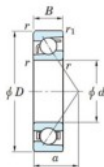

## Rodamiento de bolas una hilera 7007-C-FY-JTEKT - 7007-C-FY-KOYO

<https://www.123rodamiento.mx/rodamiento-cojinete/rodamiento-bola/una-hilera/7007-c-fy-koyo>

Boundary dimensions

Single row angular bearing

Bearing No.	Boundary dimensions(mm)					Basic load ratings(kN)		Fatigue load limit(kN)		factor	Limiting speeds(min-1) Grease lub.
	d	D	B	r(mm)	r1(mm)	Cr	Cor	Cu	Co		
7007C FY	35	62	14	1	0.6	23.9	13.7	0.84	15		17000

## CARACTERÍSTICAS DEL PRODUCTO

Marca	JTEKT
N° Ean13	3616060640604
Diámetro interior	35 mm
Diámetro exterior	62 mm
Espesor	14 mm
Velocidad límite	17000 rpm
Carga dinámica	23.9 kN
Carga estática	13.7 kN
Envasado	1