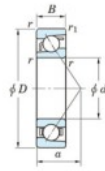

Rodamiento de bolas una hilera 7017-FY-JTEKT - 7017-FY-KOYO

<https://www.123rodamiento.mx/rodamiento-cojinete/rodamiento-bola/una-hilera/7017-fy-koyo>

Boundary dimensions

Single row angular bearing

Bearing No.	Boundary dimensions(mm)					Basic load ratings(kN)		Fatigue load limit(kN)		factor	Limiting speed(min-1) Grease lub.
	d	D	B	r1(mm)	r1(mm)	Cr	Cor	Cu	10		
7017 FY	85	130	22	1.1	0.6	68.2	53.7	2.75	-		5500

CARACTERÍSTICAS DEL PRODUCTO

Marca	JTEKT
N° Ean13	3616060642035
Diámetro interior	85 mm
Diámetro exterior	130 mm
Espesor	22 mm
Velocidad límite	5500 rpm
Carga dinámica	68.2 kN
Carga estática	53.7 kN
Envasado	1