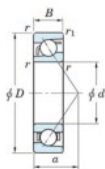

Rodamiento de bolas una hilera 7938-C-FY-JTEKT - 7938-C-FY-KOYO

<https://www.123rodamiento.mx/rodamiento-cojinete/rodamiento-bola/una-hilera/7938-c-fy-koyo>

Boundary dimensions

Single row angular bearing

Bearing No.	Boundary dimensions(mm)						Basic load ratings(kN)		Fatigue load factor		Limiting
	d	D	B	r(mm)	r1(mm)	r2(mm)	Cr	CDr	Cu	fd	speeds(min-1) Grease lub.
7938C FY	190	260	33	2	1		198	197	6.85	16.5	3300

CARACTERÍSTICAS DEL PRODUCTO

Marca	JTEKT
N° Ean13	3616060643612
Diámetro interior	190 mm
Diámetro exterior	260 mm
Espesor	33 mm
Velocidad límite	3300 rpm
Carga dinámica	198 kN
Carga estática	197 kN
Envasado	1