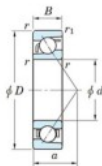

Rodamiento de bolas una hilera 7038-B-FY-JTEKT - 7038-B-FY-KOYO

<https://www.123rodamiento.mx/rodamiento-cojinete/rodamiento-bola/una-hilera/7038-b-fy-koyo>

Boundary dimensions

Single row angular bearing

Bearing No.	Boundary dimensions(mm)					Basic load ratings(kN)		Fatigue load limit(kN)	factor	Limiting speeds(min-1) (Grease lub.)
	d	D	B	r1(max)	r1(min)	C _r	C _{0r}	C _u		
7038B FY	190	290	46	2.1	1.1	243	241	8.15	-	1700

CARACTERÍSTICAS DEL PRODUCTO

Marca	JTEKT
N° Ean13	3616060643629
Diámetro interior	190 mm
Diámetro exterior	290 mm
Espesor	46 mm
Velocidad límite	1700 rpm
Carga dinámica	243 kN
Carga estática	241 kN
Envasado	1