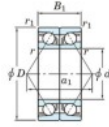

Rodamiento de bolas una hilera 7316-BDB-JTEKT - 7316-BDB-KOYO

<https://www.123rodamiento.mx/rodamiento-cojinete/rodamiento-bola/una-hilera/7316-bdb-koyo>

Boundary dimensions

Bearing No.	Boundary dimensions(mm)						Basic load ratings(kN)		Fatigue load factor	Limiting speeds(min-1)
	d	D	B	r1(max)	r2(max)	Cy	C0y	lim(kN)		
7316BDB	80	170	78	2.1	1.1	274	218	12.7	2200	

CARACTERÍSTICAS DEL PRODUCTO

Marca	JTEKT
N° Ean13	4549250201783
Diámetro interior	80 mm
Diámetro exterior	170 mm
Espesor	78 mm
Velocidad límite	2200 rpm
Carga dinámica	274 kN
Carga estática	218 kN
Envasado	1

contacto@123rodamiento.mx

+34 911 436 830

CRT4 de Lesquin 60 Rue Du Haut De Sainghin 59273 Fretin FRANCE