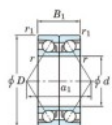

Rodamiento de bolas una hilera 7020-BDB-FY-JTEKT - 7020-BDB-FY-KOYO

<https://www.123rodamiento.mx/rodamiento-cojinete/rodamiento-bola/una-hilera/7020-bdb-fy-koyo>

Boundary dimensions

Bearing No.	Boundary dimensions(mm)					Basic load ratings(kN)		Fatigue load factor		Limiting speeds(min-1)
	d	D	B	r1(mm)	r2(mm)	Cr	CCr	f0	Grease Lub.	
7020BDB FY	100	150	48	1.5	1	124	127	5.9	-	2800

CARACTERÍSTICAS DEL PRODUCTO

Marca	JTEKT
N° Ean13	3616060647719
Diámetro interior	100 mm
Diámetro exterior	150 mm
Espesor	48 mm
Velocidad límite	2800 rpm
Carga dinámica	124 kN
Carga estática	127 kN
Envasado	1

contacto@123rodamiento.mx

+34 911 436 830

CRT4 de Lesquin 60 Rue Du Haut De Sainghin 59273 Fretin FRANCE