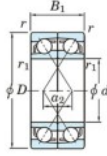

Rodamiento de bolas una hilera 7206-BDF-JTEKT - 7206-BDF-KOYO

<https://www.123rodamiento.mx/rodamiento-cojinete/rodamiento-bola/una-hilera/7206-bdf-koyo>

Boundary dimensions

Single ball bearings Face to face (DF)

Bearing No.	Boundary dimensions(mm)						Basic load ratings(kN)		Fatigue load limit(kN)	factor	Limiting speeds(min-1)
	d	D	B	r(mm)	r1(mm)	Cr	C0r	f0			
7206BDF	30	62	32	1	0.6	41.6	27.1	1.65	-	6100	

CARACTERÍSTICAS DEL PRODUCTO