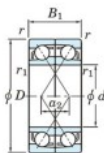

Rodamiento de bolas una hilera 7407-BDF-FY-JTEKT - 7407-BDF-FY-KOYO

<https://www.123rodamiento.mx/rodamiento-cojinete/rodamiento-bola/una-hilera/7407-bdf-fy-koyo>

Boundary dimensions

Original ball bearings Face to face (DF)

Bearing No.	Boundary dimensions(mm)					Basic load ratings(kN)		Fatigue load limit(kN)	factor f0	Limiting speeds(min-1)
	d	D	B	r1(min)	r1(max)	Cr	Cor			
7407BDF FY	35	100	50	1.5	-	114	68.6	4.9	-	4300

CARACTERÍSTICAS DEL PRODUCTO