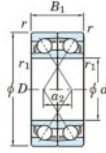

## Rodamiento de bolas una hilera 7910-CDF-FY-JTEKT - 7910-CDF-FY-KOYO

<https://www.123rodamiento.mx/rodamiento-cojinete/rodamiento-bola/una-hilera/7910-cdf-fy-koyo>

Boundary dimensions

Angular ball bearings Face to face (DF)

Bearing No.	Boundary dimensions(mm)				Basic load ratings(kN)		Fatigue load limit(kN) <sub>ref</sub>	factor	Limiting speeds(min-1)
	d	D	B	r1(min)	r1(max)	Cr			
7910CDF FY	50	72	24	0.6	-	35.4	31.4	1.7	16.2 Grease lub.

### CARACTERÍSTICAS DEL PRODUCTO

Marca	JTEKT
N° Ean13	3616060651532
Diámetro interior	50 mm
Diámetro exterior	72 mm
Espesor	24 mm
Velocidad límite	11000 rpm
Carga dinámica	35.4 kN
Carga estática	31.4 kN
Envasado	1