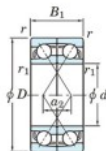

Rodamiento de bolas una hilera 7015-BDF-JTEKT - 7015-BDF-KOYO

<https://www.123rodamiento.mx/rodamiento-cojinete/rodamiento-bola/una-hilera/7015-bdf-koyo>

Boundary dimensions

Single ball bearings Face to face (FF)

Bearing No.	Boundary dimensions(mm)					Basic load ratings(kN)		Fatigue load limit(kN)	factor	Limiting speeds(min-1)
	d	D	B	r1(min)	r1(max)	Cr	Cor	C0r	f0	Grease lub.
7015BDF FY	75	115	40	1.1	-	79.3	75.2	3.95	-	3800