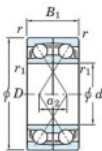

## Rodamiento de bolas una hilera 7221-CDF-FY-JTEKT - 7221-CDF-FY-KOYO

<https://www.123rodamiento.mx/rodamiento-cojinete/rodamiento-bola/una-hilera/7221-cdf-fy-koyo>

Boundary dimensions

(Angular ball bearings Face to face (FF))

Bearing No.	Boundary dimensions(mm)					Basic load ratings(kN)		Fatigue load factor		Limiting speeds(min-1) Grease lub.
	d	D	B	r1(min)	r1(max)	Cr	Cor	Cu	f0	
7221CDFFY	105	190	72	2.1	-	330	287	15.2	14.6	4300

### CARACTERÍSTICAS DEL PRODUCTO

Marca	JTEKT
N° Ean13	3616060653161
Diámetro interior	105 mm
Diámetro exterior	190 mm
Espesor	72 mm
Velocidad límite	4300 rpm
Carga dinámica	330 kN
Carga estática	287 kN
Envasado	1