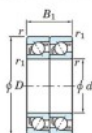

Rodamiento de bolas una hilera 7002-BDT-FY-JTEKT - 7002-BDT-FY-KOYO

<https://www.123rodamiento.mx/rodamiento-cojinete/rodamiento-bola/una-hilera/7002-bdt-fy-koyo>

Boundary dimensions

Bearing No.	Boundary dimensions(mm)					Basic load ratings(kN)		Fatigue load factor		Limiting speeds(min-1)
	d	D	B	r1(min)	r1(max)	Cr	C0r	C0	f0	Grease Lub
7002BDT FY	15	32	14	0.3	0.15	11.3	6.3	0.32	-	15000

CARACTERÍSTICAS DEL PRODUCTO

Marca	JTEKT
N° Ean13	3616060655851
Diámetro interior	15 mm
Diámetro exterior	32 mm
Espesor	14 mm
Velocidad límite	15000 rpm
Carga dinámica	11.3 kN
Carga estática	6.3 kN
Envasado	1

contacto@123rodamiento.mx

+34 911 436 830

CRT4 de Lesquin 60 Rue Du Haut De Sainghin 59273 Fretin FRANCE