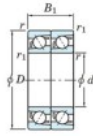

Rodamiento de bolas una hilera 7226-CDT-FY-JTEKT - 7226-CDT-FY-KOYO

<https://www.123rodamiento.mx/rodamiento-cojinete/rodamiento-bola/una-hilera/7226-cdt-fy-koyo>

Boundary dimensions

Bearing No.	Boundary dimensions(mm)					Basic load ratings(kN)		Fatigue load factor		Limiting speeds(min-1)
	d	D	B	r1(mm)	r2(mm)	Cr	C0r	10	60	Grease lub.
7226CDT FY	130	230	80	3	1.1	433	428	16.5	14.7	3500

CARACTERÍSTICAS DEL PRODUCTO

Marca	JTEKT
N° Ean13	3616060658807
Diámetro interior	130 mm
Diámetro exterior	230 mm
Espesor	80 mm
Velocidad límite	3500 rpm
Carga dinámica	433 kN
Carga estática	428 kN
Envasado	1

contacto@123rodamiento.mx

+34 911 436 830

CRT4 de Lesquin 60 Rue Du Haut De Sainghin 59273 Fretin FRANCE