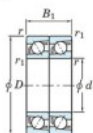

Rodamiento de bolas una hilera 7930-CDT-FY-JTEKT - 7930-CDT-FY-KOYO

<https://www.123rodamiento.mx/rodamiento-cojinete/rodamiento-bola/una-hilera/7930-cdt-fy-koyo>

Boundary dimensions

Bearing No.	Boundary dimensions(mm)					Basic load ratings(kN)		Fatigue load factor		Limiting speeds(min-1)
	d	D	B	r1(mm)	r2(mm)	C	C0	f0	f1	Grease lub.
7930CDT FY	150	210	56	2	1	241	263	10.9	16.3	3700

CARACTERÍSTICAS DEL PRODUCTO

Marca	JTEKT
N° Ean13	3616060658982
Diámetro interior	150 mm
Diámetro exterior	210 mm
Espesor	56 mm
Velocidad límite	3700 rpm
Carga dinámica	241 kN
Carga estática	263 kN
Envasado	1

contacto@123rodamiento.mx

+34 911 436 830

CRT4 de Lesquin 60 Rue Du Haut De Sainghin 59273 Fretin FRANCE