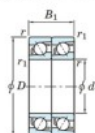

Rodamiento de bolas una hilera HAR-030-CDT-JTEKT - HAR-030-CDT-KOYO

<https://www.123rodamiento.mx/rodamiento-cojinete/rodamiento-bola/una-hilera/har-030-cdt-koyo>

Boundary dimensions

Bearing No.	Boundary dimensions(mm)					Basic load ratings(kN)		Fatigue load factor	Limiting speeds(min-1)
	d	D	B	r1(max)	r2(limit)	C_r	C_{0r}	f₀	Grease lub.
HAR030CDT	150	225	70	2	1	—	132	—	8.5 4200

CARACTERÍSTICAS DEL PRODUCTO

Marca	JTEKT
N° Ean13	3616060658999
Diámetro interior	150 mm
Diámetro exterior	225 mm
Espesor	70 mm
Velocidad límite	4200 rpm
Carga estática	132 kN
Envasado	1

contacto@123rodamiento.mx

+34 911 436 830

CRT4 de Lesquin 60 Rue Du Haut De Sainghin 59273 Fretin FRANCE