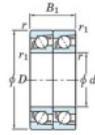

Rodamiento de bolas una hilera 7932-CDT-FY-JTEKT - 7932-CDT-FY-KOYO

<https://www.123rodamiento.mx/rodamiento-cojinete/rodamiento-bola/una-hilera/7932-cdt-fy-koyo>

Boundary dimensions

Bearing No.	Boundary dimensions(mm)					Basic load ratings(kN)		Fatigue load factor		Limiting speeds(min-1)
	d	D	B	r1(max)	r1(min)	Cr	Cor	Cu	f0	Grease Lub
7932CDT FY	160	220	56	2	1	245	289	10.9	16.5	3500

CARACTERÍSTICAS DEL PRODUCTO

Marca	JTEKT
N° Ean13	3616060659101
Diámetro interior	160 mm
Diámetro exterior	220 mm
Espesor	56 mm
Velocidad límite	3500 rpm
Carga dinámica	245 kN
Carga estática	289 kN
Envasado	1

contacto@123rodamiento.mx

+34 911 436 830

CRT4 de Lesquin 60 Rue Du Haut De Sainghin 59273 Fretin FRANCE