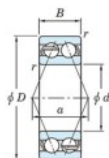

Rodamiento de bolas una hilera 5203-JTEKT - 5203-KOYO

<https://www.123rodamiento.mx/rodamiento-cojinete/rodamiento-bola/una-hilera/5203-koyo>

Boundary dimensions

Angular Ball Bearings - Double-row - Open

Bearing No.	Boundary dimensions (mm)				Basic load ratings (kN)		Fatigue load limit (kN)	Limiting speeds (min-1)
	d	D	B	r (min)	Cr	Cor	Cu	Grease lub.
5203	17	40	17.5	0.6	16.5	8.15	0.42	11000

CARACTERÍSTICAS DEL PRODUCTO

Marca	JTEKT
N° Ean13	4549250135934
Diámetro interior	17 mm
Diámetro exterior	40 mm
Espesor	17.5 mm
Velocidad límite	11000 rpm
Peso	103 g
Carga dinámica	16.5 kN
Carga estática	8.15 kN
Envasado	1

contacto@123rodamiento.mx