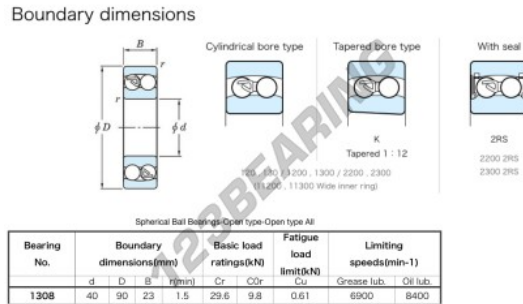

Rodamientos a rótula de bola 1308-JTEKT - 1308-KOYO

<https://www.123rodamiento.mx/rodamiento-cojinete/rodamiento-bola/rotula/1308-koyo>

CARACTERÍSTICAS DEL PRODUCTO

Marca	JTEKT
N° Ean13	4549250088025
Diámetro interior	40 mm
Diámetro exterior	90 mm
Espesor	23 mm
Velocidad límite	6900 rpm
Carga dinámica	29.6 kN
Carga estática	9.8 kN
Envasado	1