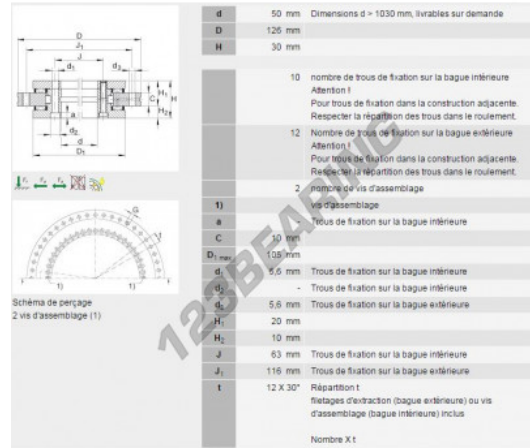

Otros rodamientos YRT50-INA - YRT50-INA

<https://www.123rodamiento.mx/rodamiento-cojinete/otros-rodamientos/yrt50-ina>

CARACTERÍSTICAS DEL PRODUCTO

Marca	INA
N° Ean13	3663952101590
Diámetro interior	50 mm
Diámetro exterior	126 mm
Espesor	30 mm
Envasado	1