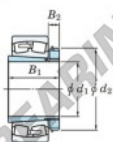

Rodamiento de rodillos a rótula 22220RZK-H320X-JTEKT - 22220RZK-H320X-KOYO

<https://www.123rodamiento.mx/rodamiento-cojinete/rodamiento-rodillos/rotula/22220rzk-h320x-koyo>

Boundary dimensions

Bearing No.	Boundary dimensions (mm)			Basic load ratings (kN)		Limiting speeds (min./l)		
	d1	B	r (mm)	C _r	C _{0r}	Grease Lub.	Oil Lub.	
22220RZK-H320X	90	180	46	2.1	470	481	2600	3400

CARACTERÍSTICAS DEL PRODUCTO

Marca	JTEKT
N° Ean13	3616060789778
Diámetro interior	90 mm
Diámetro exterior	180 mm
Espesor	46 mm
Velocidad límite	2600 rpm
Carga dinámica	470 kN
Carga estática	481 kN
Envasado	1