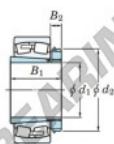

Rodamiento de rodillos a rótula 23238RKK-H2338-JTEKT - 23238RKK-H2338-KOYO

<https://www.123rodamiento.mx/rodamiento-cojinete/rodamiento-rodillos/rotula/23238rkk-h2338-koyo>

Boundary dimensions

Bearing No.	Boundary dimensions (mm)				Basic load ratings (kN)		Limiting speeds (min ⁻¹)	
	d1	d2	B	B2	Cr	Cor	Grease lub.	Oil lub.
23238RKK-H2338	170	340	120	4	1830	2370	1000	1300

CARACTERÍSTICAS DEL PRODUCTO

Marca	JTEKT
N° Ean13	3616060791306
Diámetro interior	170 mm
Diámetro exterior	340 mm
Espesor	120 mm
Velocidad límite	1000 rpm
Carga dinámica	1830 kN
Carga estática	2370 kN
Envasado	1