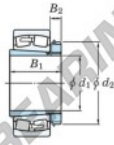

Rodamiento de rodillos a rótula 23284RK-H3284-JTEKT - 23284RK-H3284-KOYO

<https://www.123rodamiento.mx/rodamiento-cojinete/rodamiento-rodillos/rotula/23284rk-h3284-koyo>

Boundary dimensions

Bearing No.	Boundary dimensions (mm)				Basic load ratings (kN)		Limiting speeds (min ⁻¹)	
	d1	D	B	r (mm)	Cr	C0r	Grease lub.	Oil lub.
23284RK-H3284	400	760	272	7.5	8130	11500	320	430

CARACTERÍSTICAS DEL PRODUCTO

Marca	JTEKT
N° Ean13	3616060792518
Diámetro interior	400 mm
Diámetro exterior	760 mm
Espesor	272 mm
Velocidad límite	320 rpm
Carga dinámica	8130 kN
Carga estática	11500 kN
Envasado	1