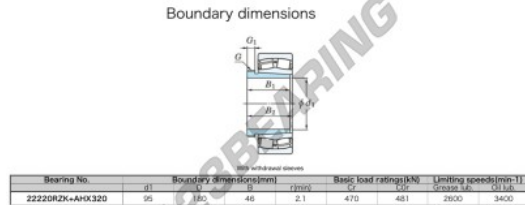

Rodamiento de rodillos a rótula 22220RZK-AHX320-JTEKT - 22220RZK-AHX320-KOYO

<https://www.123rodamiento.mx/rodamiento-cojinete/rodamiento-rodillos/rotula/22220rzk-ahx320-koyo>

CARACTERÍSTICAS DEL PRODUCTO

Marca	JTEKT
Nº Ean13	3616060793218
Diámetro interior	95 mm
Diámetro exterior	180 mm
Espesor	46 mm
Velocidad límite	2600 rpm
Carga dinámica	470 kN
Carga estática	481 kN
Envasado	1

contacto@123rodamiento.mx

+34 911 436 830

CRT4 de Lesquin 60 Rue Du Haut De Sainghin 59273 Fretin FRANCE